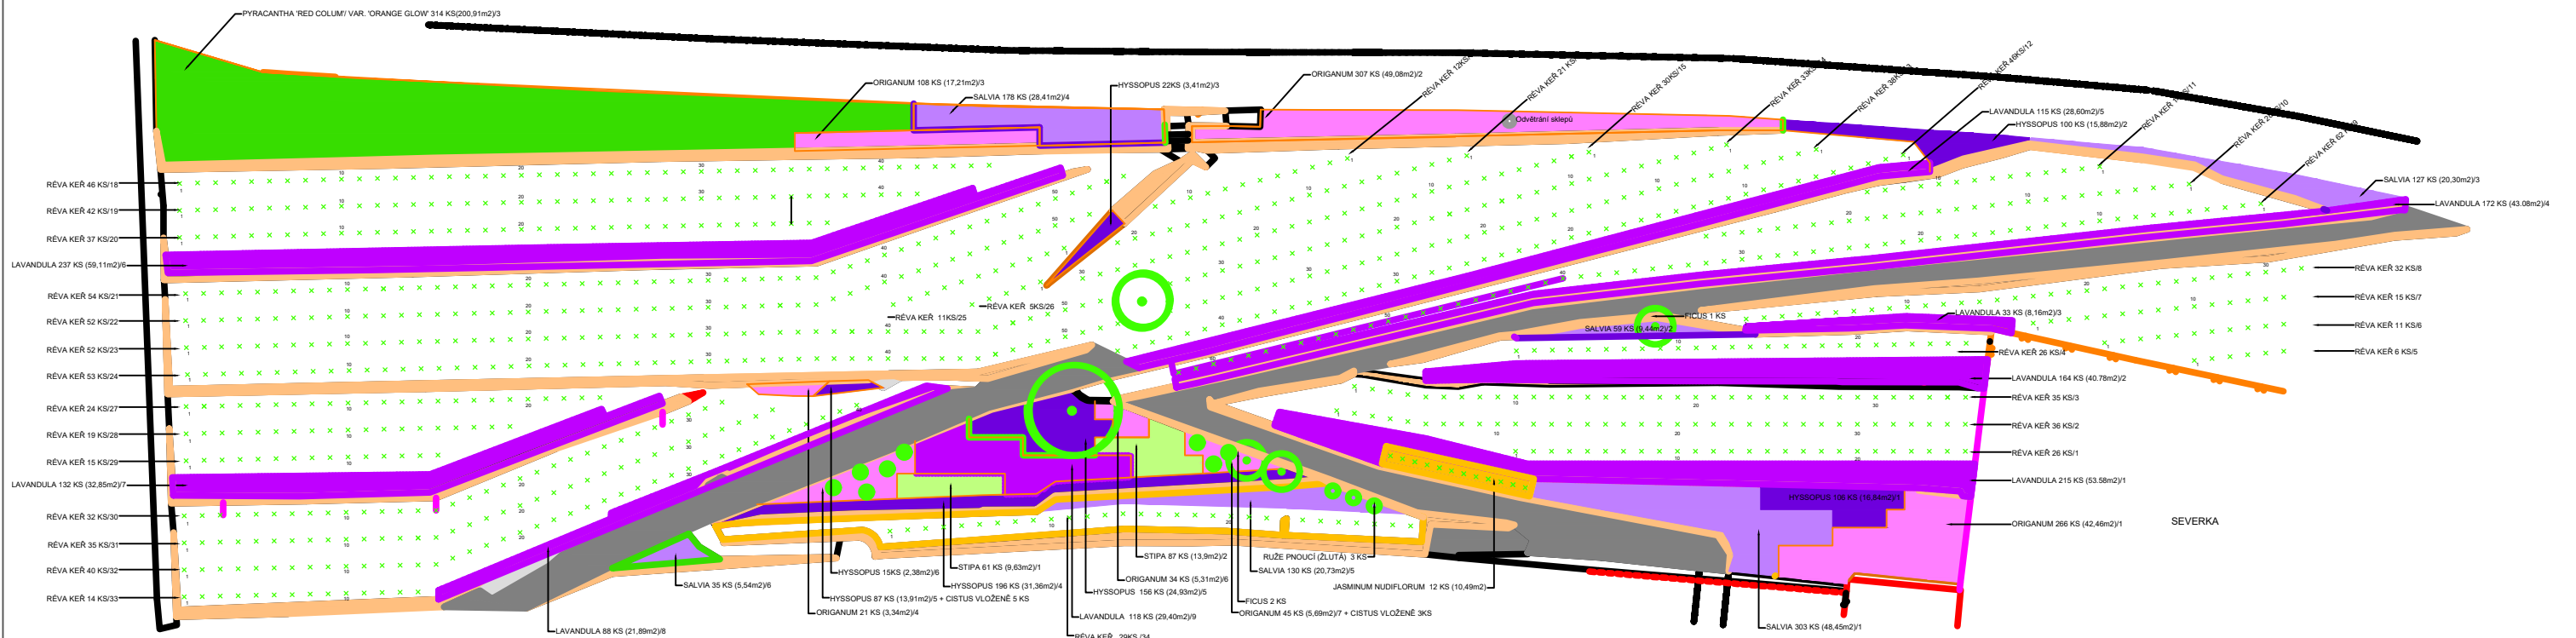

VÝZKUMNÁ STANICE VINAŘSKÁ - KARLŠTEJN

0 1 2 3 4 5 6 7 8 9 10m

Bíba - zahradní architektura, s.r.o.

Břízová 243/5, Čečelice 277 32 IČ: 24661953
 tel.: +420 604 486 320 e-mail: tomas.biba@seznam.cz

vypracovali:	Ing. Tomáš Bíba, Ing. Lenka Bíbová, Ing. Zuzana Tancerová	datum:	prosinec 2019
investor:	Výzkumný ústav rostlinné výroby v.v.i., Drnovská 507, Praha 6 Ruzyně	měřítko:	poměrové
místo:	Výzkumná stanice vinařská, Karlštejn 98, 267 18	formát:	A3
příloha:	OSAZOVACÍ PLÁN	číslo přílohy:	1.