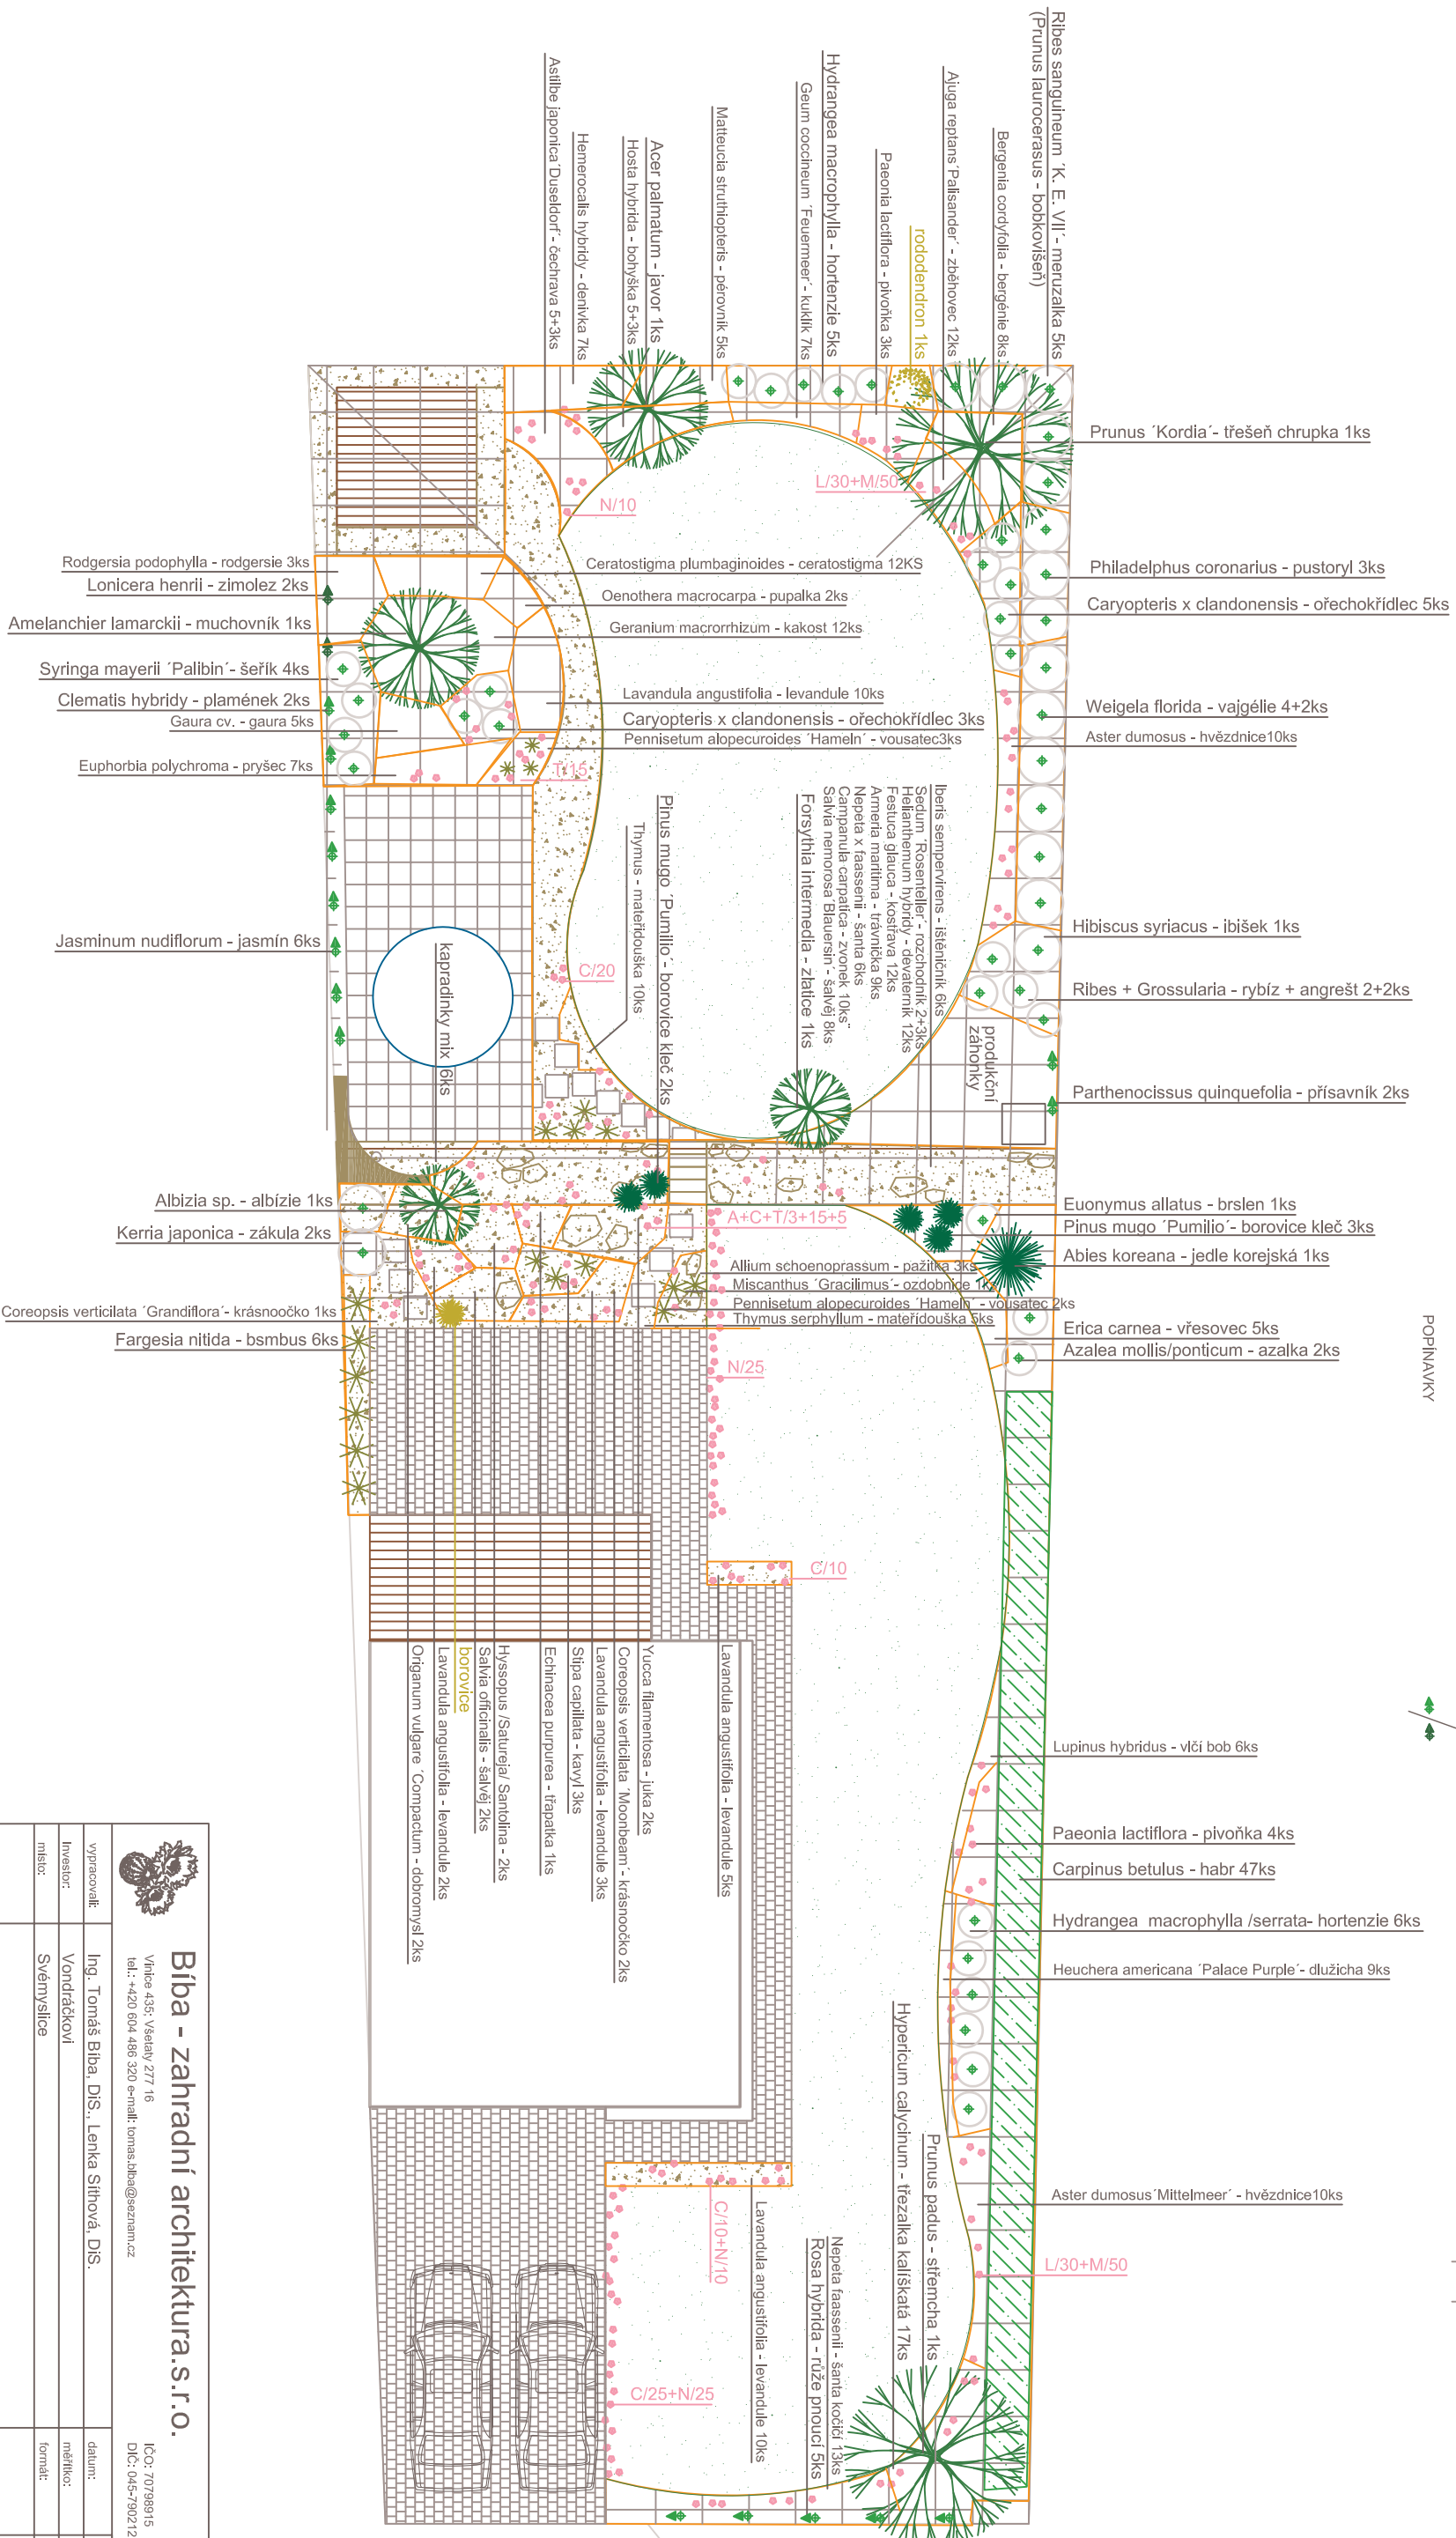

# OSAZOVACÍ PLÁN

M 1 : 100

## LEGENDA:

- PŘESAZENÉ ROSTLINY
- NAVRHOVANÉ LISTNATE STROMY
- NAVRHOVANÉ JEHLIČNATE STROMY
- KERE OPADAVÉ / STALEZELENÉ
- TVAROVANÝ ŽIVÝ PLOT
- POPÍNAVKY
- TRVALKY / OKRASNÉ TRÁVY
- CIBULOVINY
- KAMENY
- DLAŽBA
- VYSADBOVÝ RASTR 1 x 1m

datum: 28.7.2010  
měřítko: 1 : 100  
formát: A2

číslo přílohy: 1.